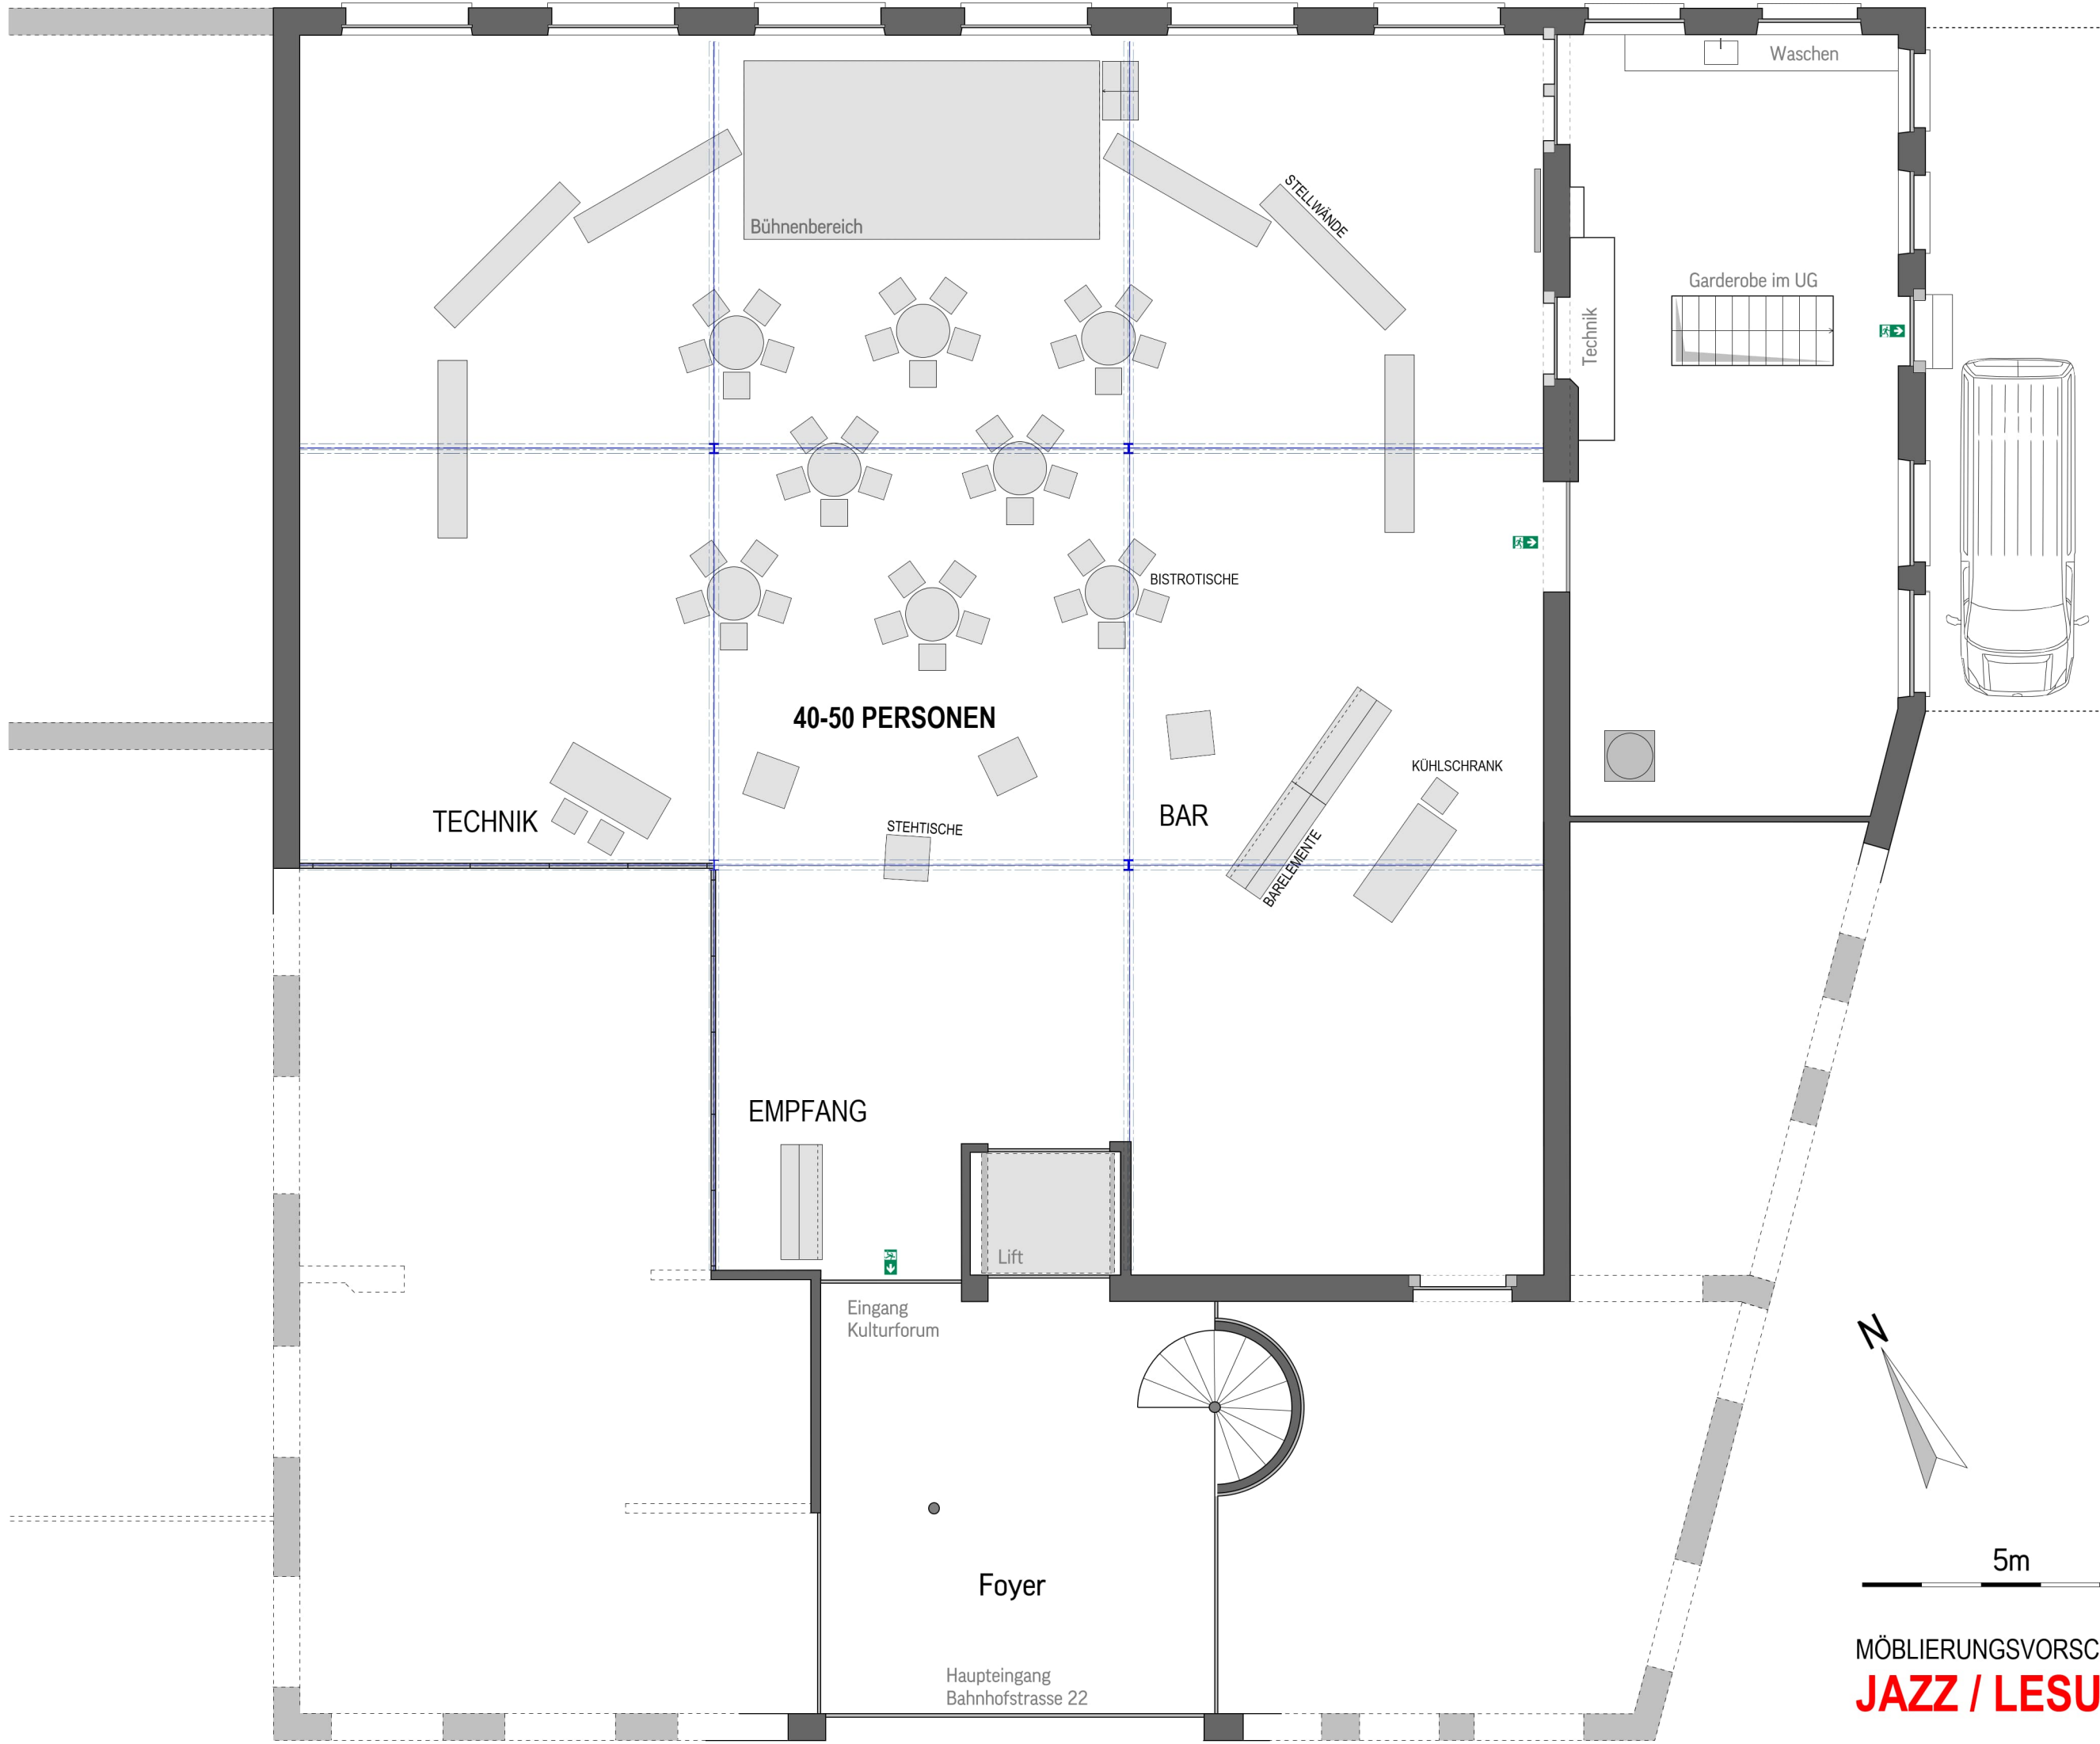

5m

MÖBLIERUNGSVORSCHLAG
KONZERT

**KULTURFORUM
AMRISWIL**

5m

MÖBLIERUNGSVORSCHLAG
JAZZ / LESUNG

**KULTURFORUM
 AMRISWIL**

200-250 PERSONEN

Bühnenbereich

STELLWÄNDE

TECHNIK

Technik

Waschen

Garderobe im UG

EMPFANG

BAR / FESTWIRTSCHAFT

BARELEMENTE

Lift

KÜHLSCHRANK

Eingang Kulturforum

Bistro Cartonage

Foyer

Haupteingang
Bahnhofstrasse 22

5m

MÖBLIERUNGSVORSCHLAG
UNTERHALTUNG