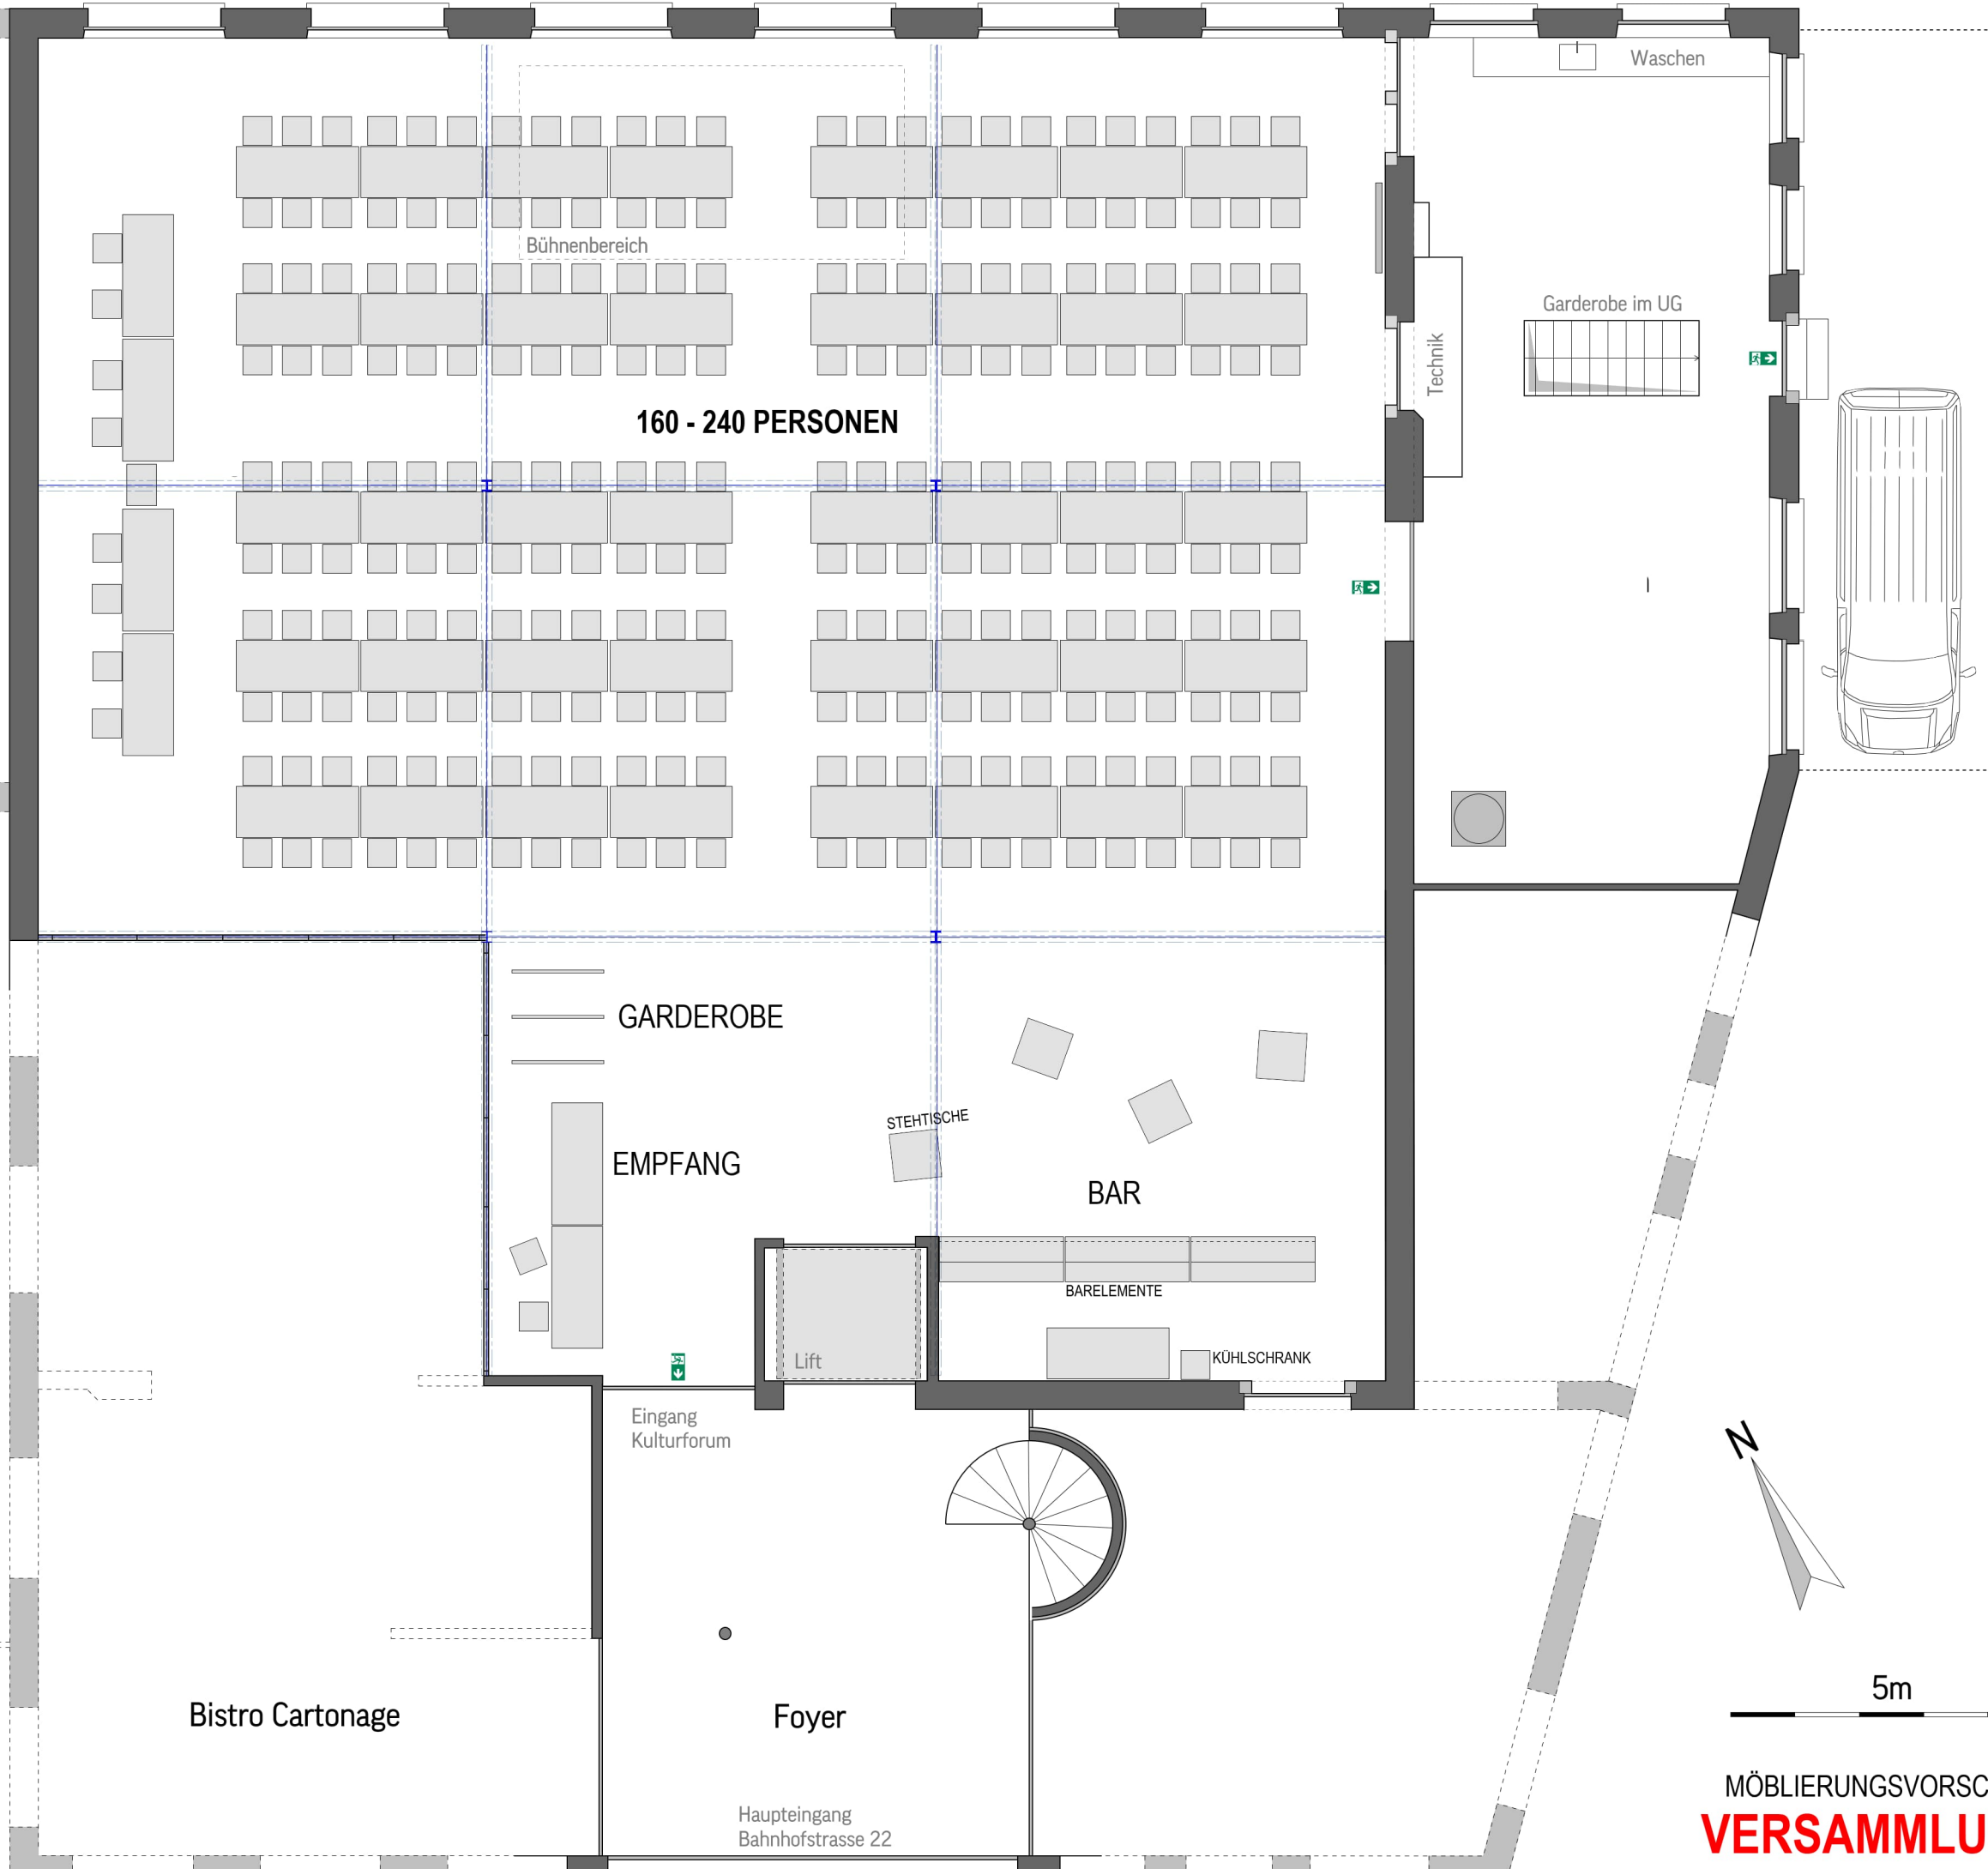

5m

MÖBLIERUNGSVORSCHLAG
KONZERT

**KULTURFORUM
AMRISWIL**

5m

MÖBLIERUNGSVORSCHLAG
JAZZ / LESUNG

**KULTURFORUM
 AMRISWIL**

200-250 PERSONEN

Bühnenbereich

Lift

KÜHLSCHRANK

Eingang Kulturforum

Bistro Cartonage

Foyer

Haupteingang
Bahnhofstrasse 22

5m

MÖBLIERUNGSVORSCHLAG
UNTERHALTUNG

Bistro Cartonage

Foyer

Haupteingang Bahnhofstrasse 22

5m

MÖBLIERUNGSVORSCHLAG
VERSAMMLUNG

**KULTURFORUM
AMRISWIL**

MÖBLIERUNGSVORSCHLAG
HOCHZEIT / GALA

**KULTURFORUM
 AMRISWIL**

5m

MÖBLIERUNGSVORSCHLAG
WORKSHOP

**KULTURFORUM
AMRISWIL**