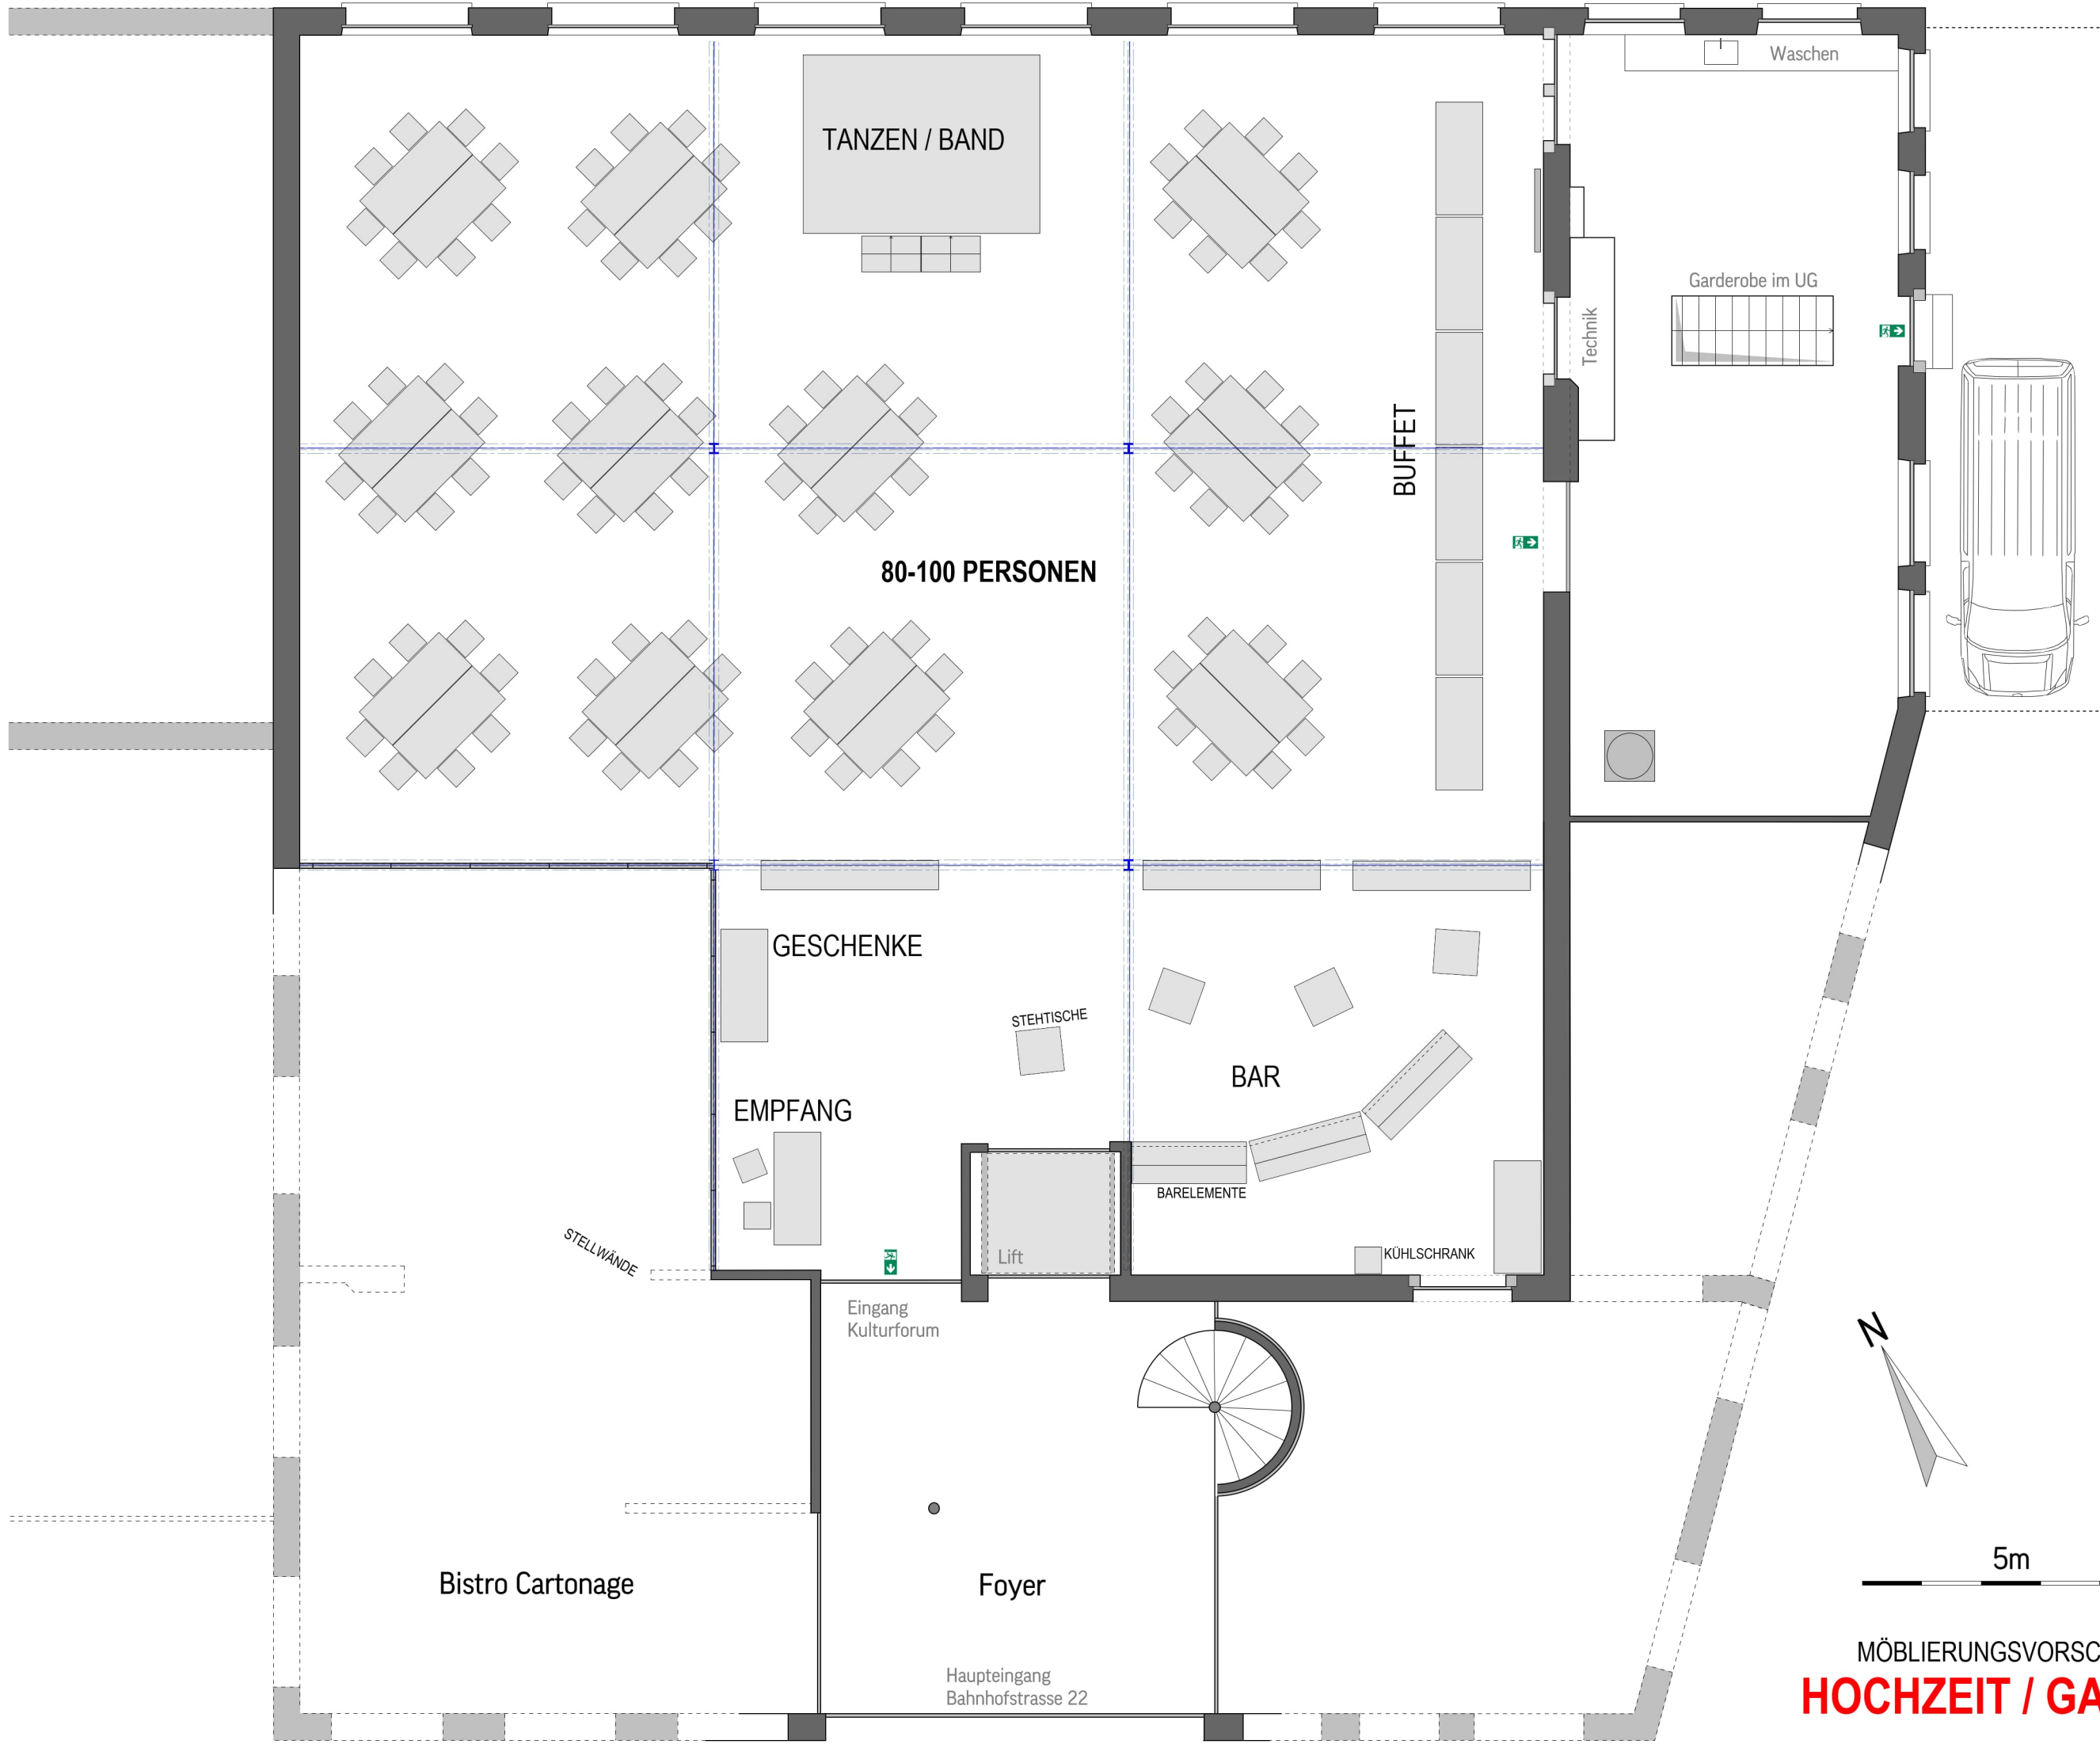

Lift

KÜHLSCHRANK

Eingang Kulturforum

Bistro Cartonage

Foyer

Haupteingang
Bahnhofstrasse 22

5m

MÖBLIERUNGSVORSCHLAG
UNTERHALTUNG

GARDEROBE

EMPFANG

STEHTISCHE

BAR

BARELEMENTE

Lift

KÜHLSCHRANK

Eingang Kulturforum

Bistro Cartonage

Foyer

Haupteingang Bahnhofstrasse 22

5m

MÖBLIERUNGSVORSCHLAG
VERSAMMLUNG

**KULTURFORUM
AMRISWIL**

MÖBLIERUNGSVORSCHLAG
HOCHZEIT / GALA

**KULTURFORUM
 AMRISWIL**

5m

MÖBLIERUNGSVORSCHLAG
WORKSHOP

**KULTURFORUM
AMRISWIL**