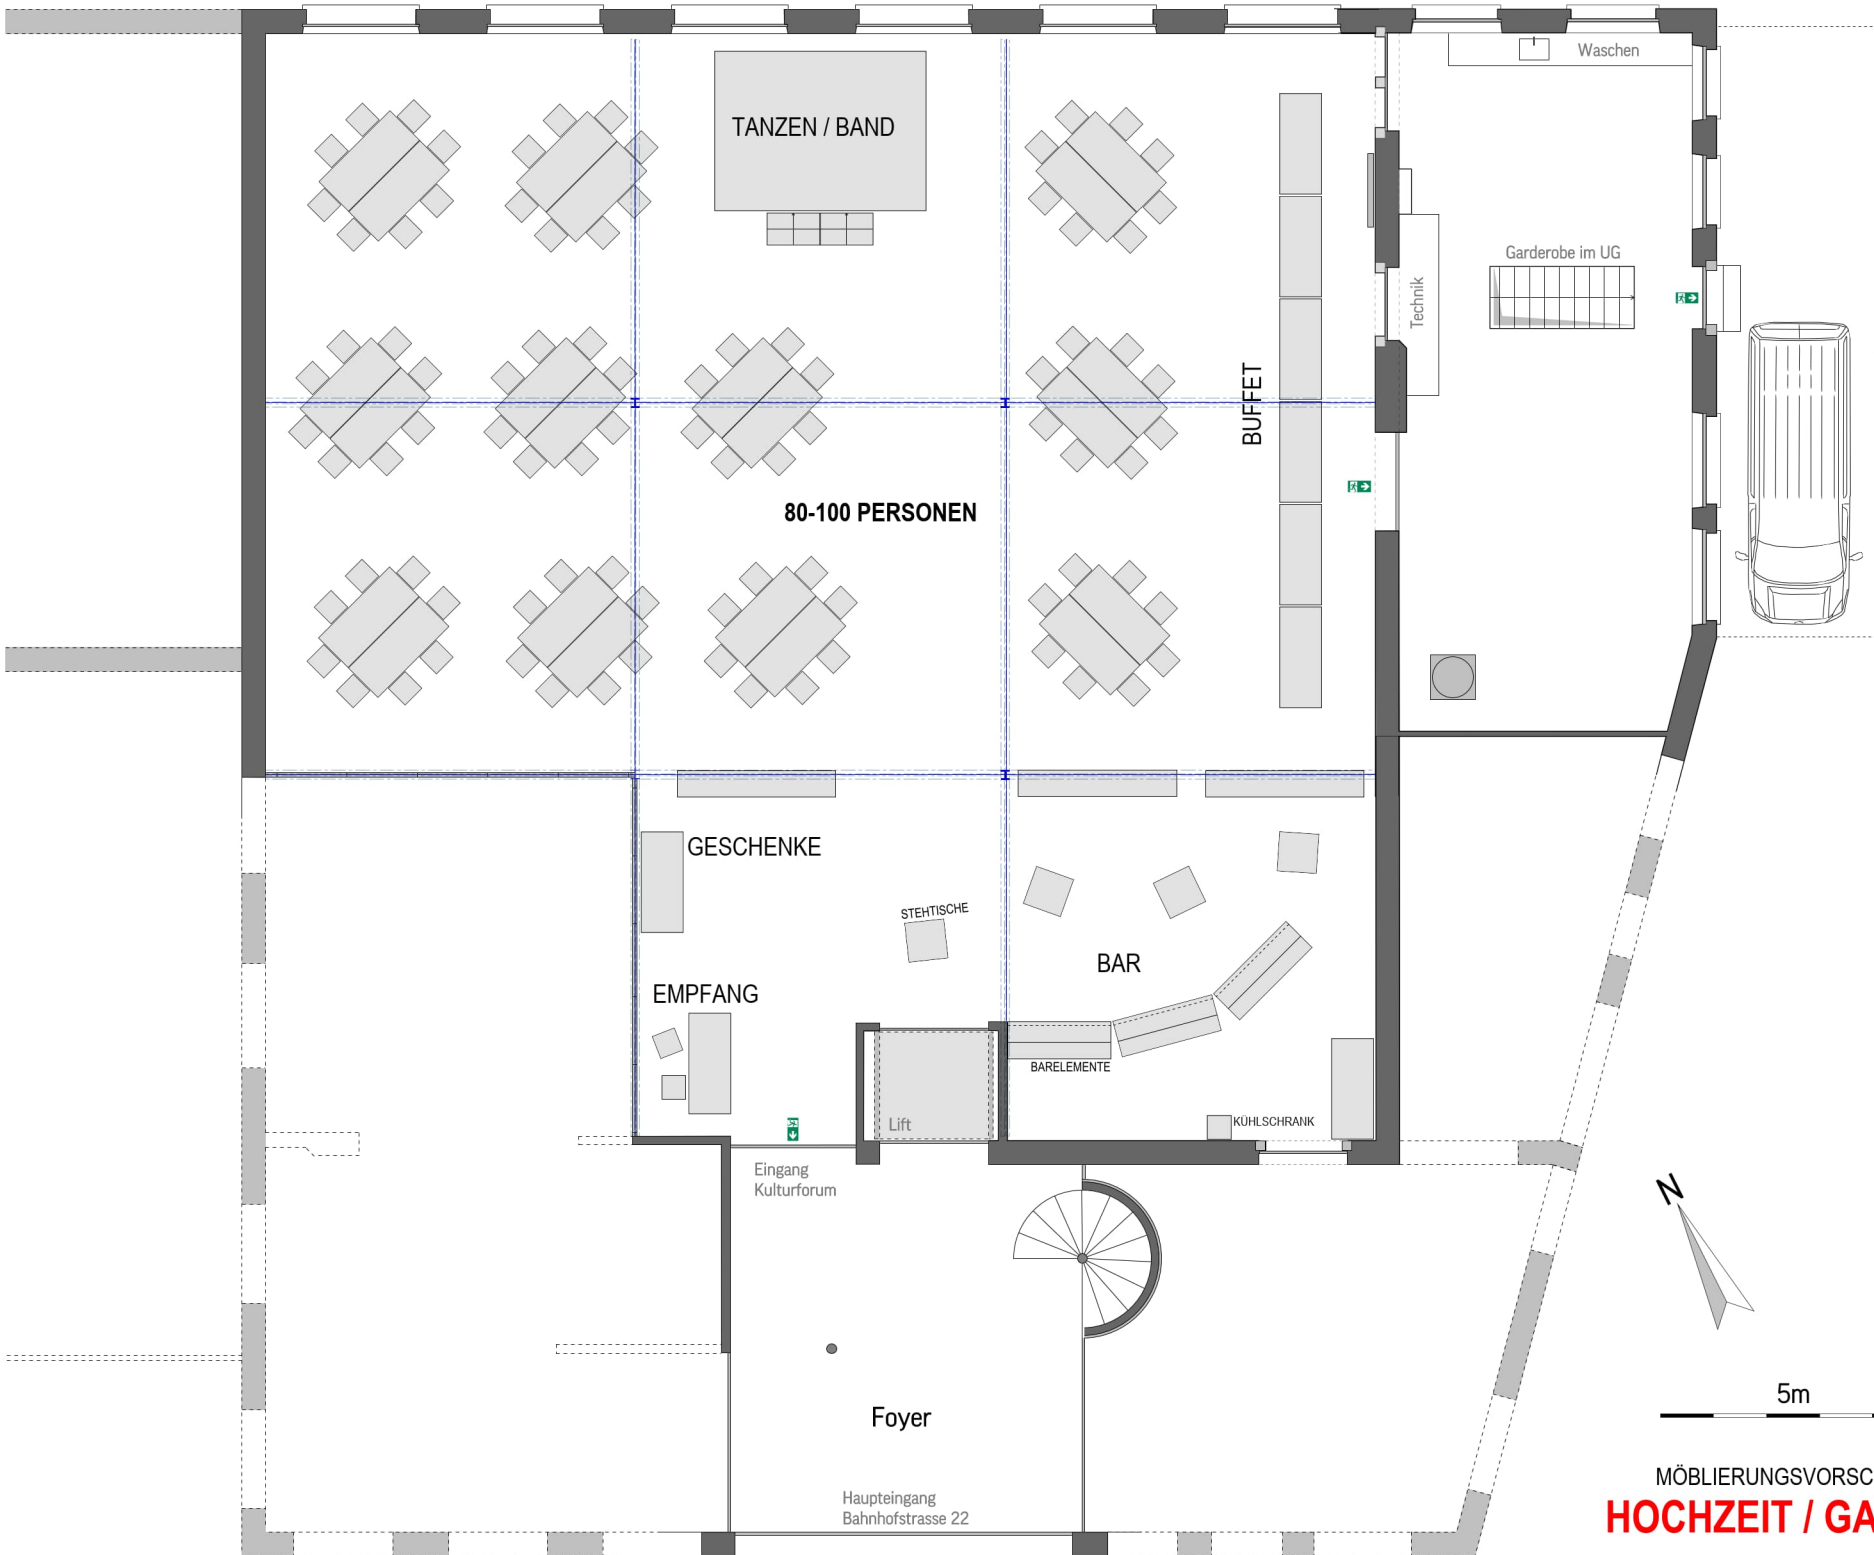

Bühnenbereich

GARDEROBE

EMPFANG

STEHTISCHE

BAR

BARELEMENTE

KÜHLSCHRANK

Lift

Technik

Garderobe im UG

Waschen

Eingang Kulturforum

Foyer

Haupteingang  
Bahnhofstrasse 22

MÖBLIERUNGSVORSCHLAG  
**VERSAMMLUNG**

**KULTURFORUM  
AMRISWIL**

  
 5m  
 MÖBLIERUNGSVORSCHLAG  
**HOCHZEIT / GALA**

**KULTURFORUM  
 AMRISWIL**

MÖBLIERUNGSVORSCHLAG  
**WORKSHOP**

**KULTURFORUM  
 AMRISWIL**