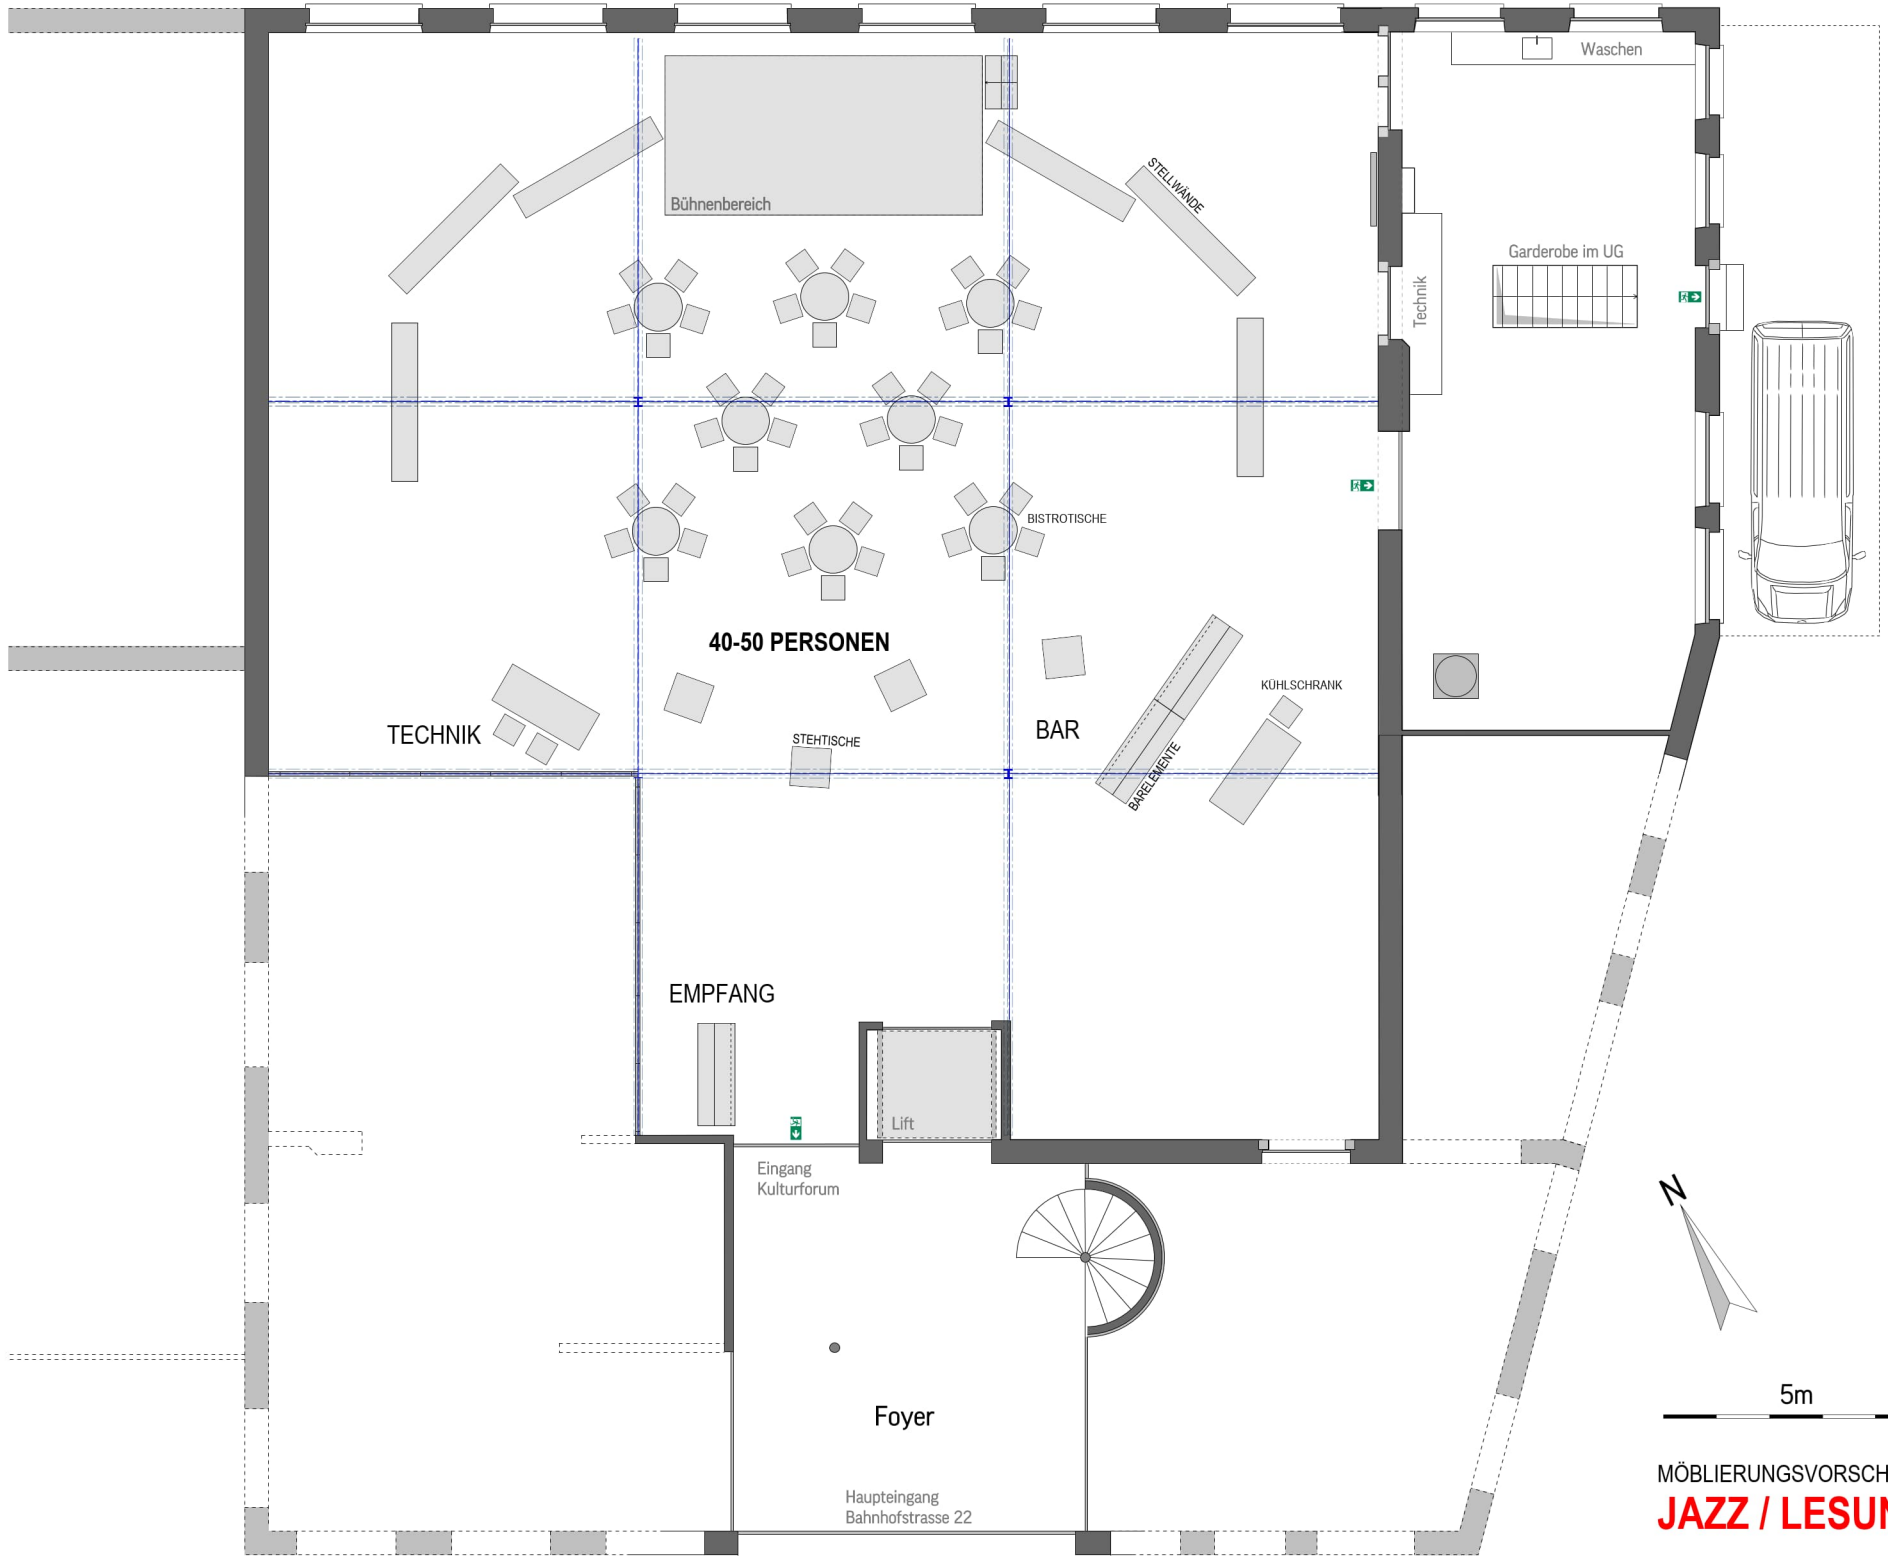

MÖBLIERUNGSVORSCHLAG  
**KONZERT**

**KULTURFORUM  
AMRISWIL**

MÖBLIERUNGSVORSCHLAG  
**JAZZ / LESUNG**

**KULTURFORUM  
 AMRISWIL**

MÖBLIERUNGSVORSCHLAG  
**UNTERHALTUNG**

**KULTURFORUM  
 AMRISWIL**

160 - 240 PERSONEN

Bühnenbereich

GARDEROBE

EMPFANG

STEHTISCHE

BAR

BARELEMENTE

KÜHLSCHRANK

Lift

Technik

Garderobe im UG

Waschen

Eingang Kulturforum

Foyer

Haupteingang  
Bahnhofstrasse 22

MÖBLIERUNGSVORSCHLAG  
**VERSAMMLUNG**

**KULTURFORUM  
AMRISWIL**